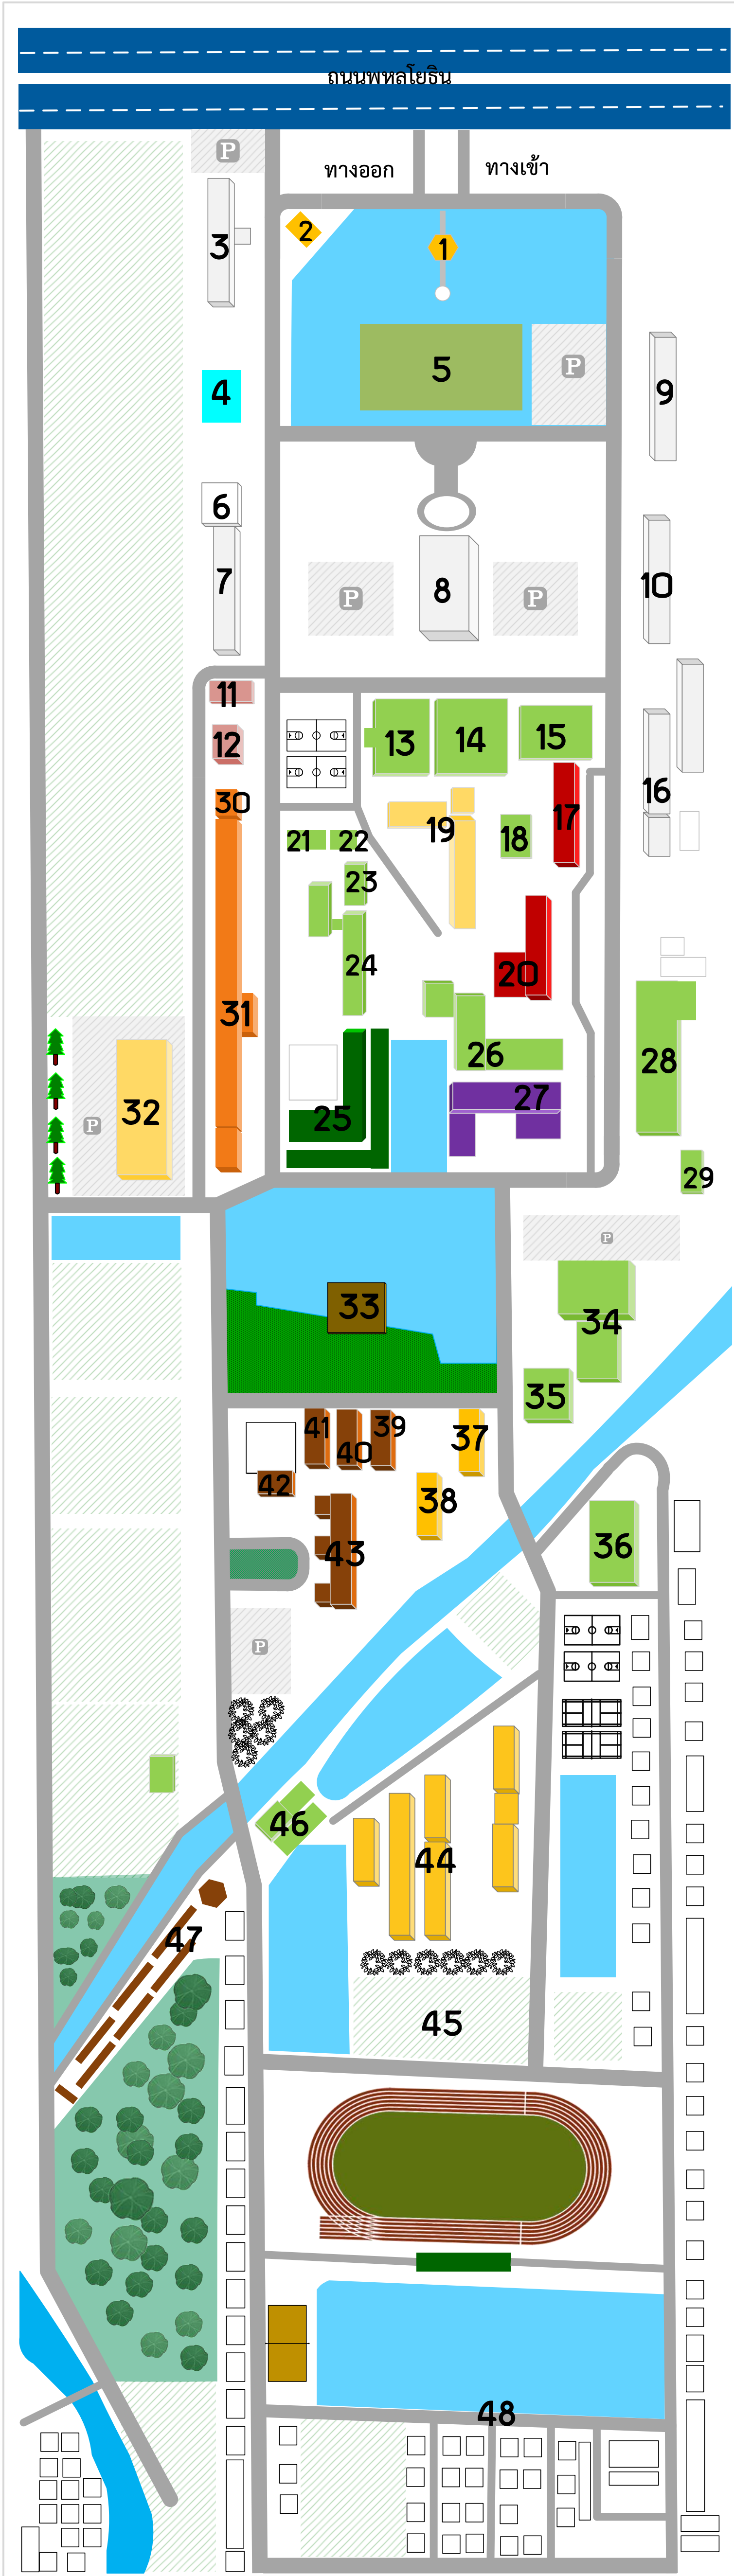

แผนผังอาคาร
มหาวิทยาลัยราชภัฏวไลยอลงกรณ์ ในพระบรมราชูปถัมภ์ จังหวัดปทุมธานี

1. อนุสาวรีย์ เจ้าฟ้าวไลยอลงกรณ์
2. ทอพระ
3. อาคารสมเด็จพระเจ้าฟ้าวไลยอลงกรณ์
4. อาคารสระว่ายน้ำอวยพร เปล่งวานิช
5. อาคาร 80 ปี วไลยอลงกรณ์
6. อาคารปฏิบัติการด้านธุรกิจบริการ
7. อาคารส่งเสริมการเรียนรู้
8. อาคาร 100 ปี สมเด็จพระศรีนครินทร์
9. อาคาร 75 ปี วไลยอลงกรณ์
10. อาคารศูนย์วิทยาศาสตร์
11. อาคารแสดงผลงานนักศึกษา
12. อาคาร 60 ปี วไลยอลงกรณ์
13. อาคารหอประชุมวไลยอลงกรณ์
14. อาคารโรงอาหาร
15. อาคารกีฬาในร่ม 1
16. คณะเทคโนโลยีการเกษตร
17. อาคารคณะครุศาสตร์ (อาคารเรียน 7)
18. อาคารกองพัฒนานักศึกษา
19. อาคารคณะวิทยาศาสตร์และเทคโนโลยี (อาคารเรียน 5)
20. อาคารคณะครุศาสตร์ (อาคารเรียน 6)
21. ธนาคารกรุงไทย
22. ร้าน Family Mart
23. อาคารพยาบาล
24. อาคารโรงเรียนสาธิต (มัธยม)
25. อาคารโรงเรียนสาธิต (มัธยม)
26. อาคารสำนักวิทยบริการและเทคโนโลยีสารสนเทศ
27. อาคารคณะมนุษยศาสตร์และสังคมศาสตร์ (อาคารเรียน 8)
28. อาคารเรียนรวม 6 ชั้น
29. ศูนย์เรียนรู้เศรษฐกิจพอเพียง
30. อาคารปฏิบัติการคหกรรมศาสตร์
31. อาคารคณะวิทยาการจัดการ (อาคารเรียน 2)
32. อาคารเรียนรวมวิทยาศาสตร์
33. เรือนเจ้าฟ้า (เรือนไทยภาคกลาง)
34. อาคารโรงเรียนสาธิต (ประถม)
35. อาคารกีฬาในร่ม 2
36. อาคารกีฬาในร่ม 3
37. หอพักเพทาย
38. หอพักโกเมน
39. อาคารปฏิบัติการเทคโนโลยีอุตสาหกรรม 3
40. อาคารปฏิบัติการเทคโนโลยีอุตสาหกรรม 2
41. อาคารปฏิบัติการเทคโนโลยีอุตสาหกรรม 1
42. อาคารกิจกรรมนักศึกษาคณะเทคโนโลยีอุตสาหกรรม
43. อาคารคณะเทคโนโลยีอุตสาหกรรม (อาคารเรียน 9)
44. หอพักนักศึกษา
45. อาคารหอพักนักศึกษานานาชาติ (กำลังก่อสร้าง)
46. อาคารศูนย์อนุรักษ์พันธุกรรมพืช
47. อาคารศูนย์การศึกษาพัฒนาความหลากหลายฯ
48. บ้านพักอาจารย์และบุคลากร